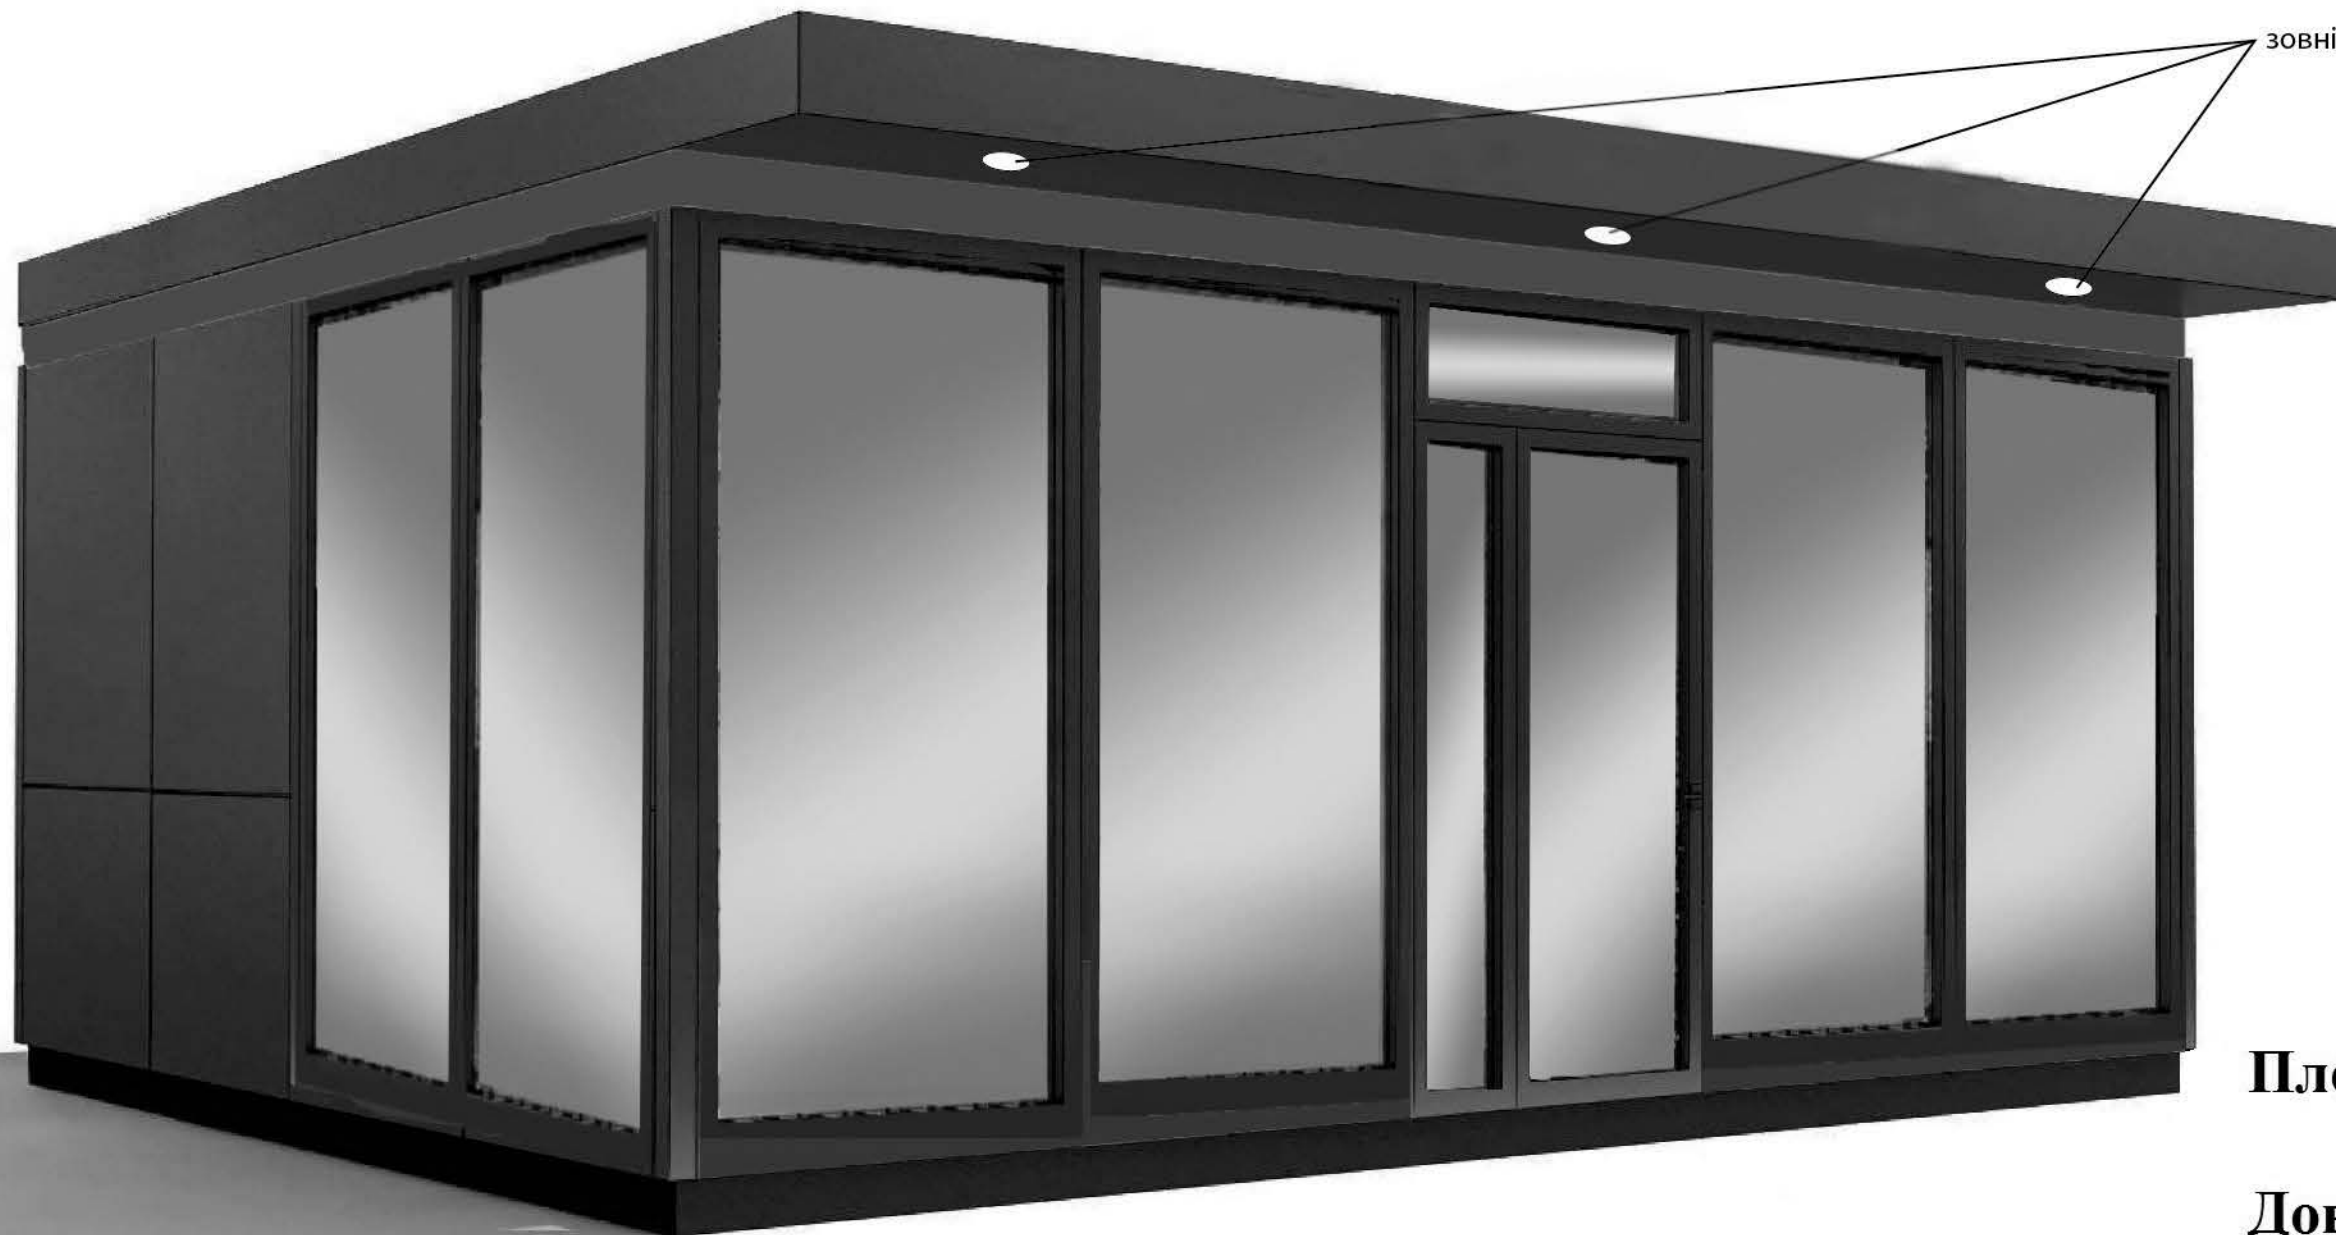

Архітектурні типи тимчасових споруд

1. Загальні вимоги

1. Матеріал зовнішнього оздоблення стін: Металопрофіль та/або Сендвіч-панель.
2. Матеріал вітрин, вікон та дверей: Металопластиковий профіль, скло, захисні металопластикові ролети.
3. Колір зовнішнього оздоблення та оздоблення захисних ролет: Графітовий матовий (7024 RAL Classic).
4. Розміри вказані в архітипах є орієнтовними та можуть бути змінені за умови дотримання максимальної площі тимчасової споруди в розмірі 30 кв.м.
5. Під час проектування, встановлення та експлуатації тимчасової споруди допускається комбінування в одній тимчасовій споруді конструктивних елементів кількох архітипів за умови дотримання вимог щодо матеріалів зовнішнього оздоблення стін, вітрин, вікон, дверей та кольору зовнішнього оздоблення.

Архітип №9

Площа 28 кв.м.

**Довжина 5600
Ширина 5000**

Архітип №10

зовнішнє світло

Площа 28 кв.м.

Довжина 5600
Ширина 5000

Архітип №11

Площа 30 кв.м.

**Довжина 6000
Ширина 5000**