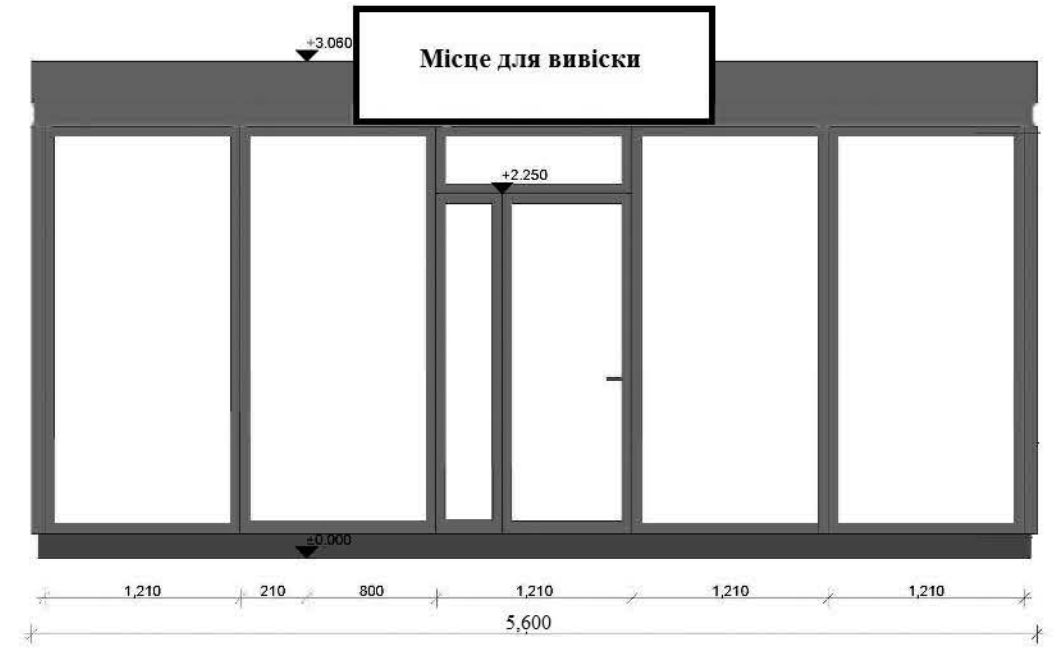

Площа 18 кв.м.

Довжина 4800

Ширина 3750

Архітип №5

Площа 20 кв.м.

**Довжина 5000
Ширина 4000**

Архітип №6

Площа 20 кв.м.

Довжина 5000
Ширина 4000

Архітип №7

зовнішнє
освітлення

Площа 24 кв.м.

Довжина 6000
Ширина 4000

Архітип №8

Площа 24 кв.м.

**Довжина 6000
Ширина 4000**

Архітип №9

Площа 28 кв.м.

**Довжина 5600
Ширина 5000**

Архітип №10

зовнішнє світло

Площа 28 кв.м.

Довжина 5600
Ширина 5000

Архітип №11

Площа 30 кв.м.

**Довжина 6000
Ширина 5000**