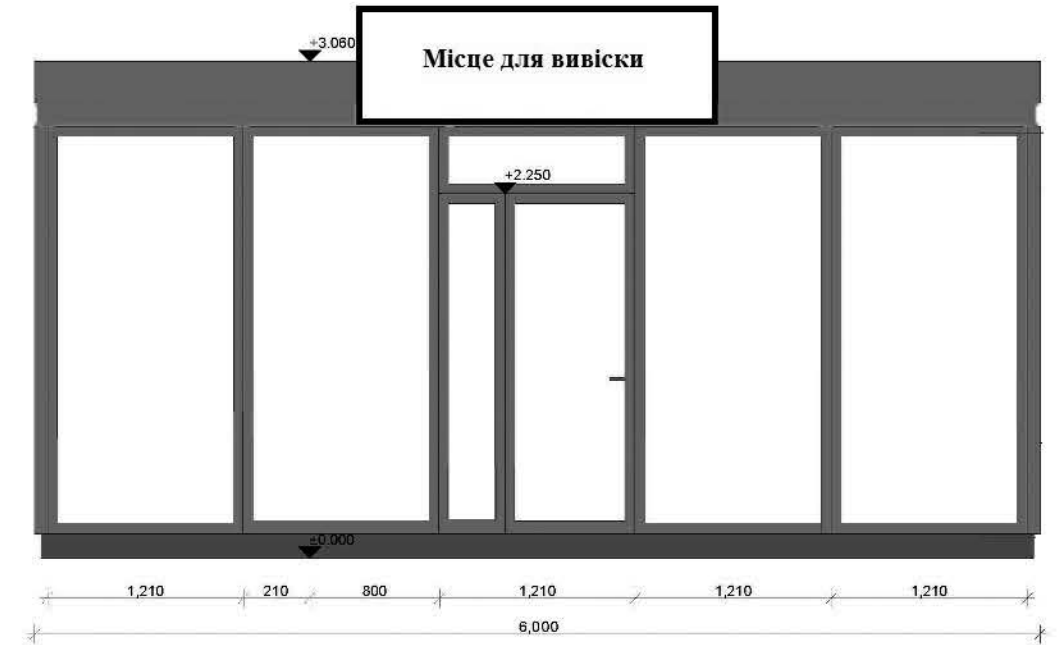

Площа 18 кв.м.

Довжина 4800

Ширина 3750

Архітип №5

Площа 20 кв.м.

**Довжина 5000
Ширина 4000**

Архітип №6

Площа 20 кв.м.

Довжина 5000
Ширина 4000

Архітип №7

зовнішнє
освітлення

Площа 24 кв.м.

Довжина 6000
Ширина 4000

Архітип №8

Площа 24 кв.м.

**Довжина 6000
Ширина 4000**

Архітип №9

Площа 28 кв.м.

**Довжина 5600
Ширина 5000**

Архітип №10

зовнішнє світло

Площа 28 кв.м.

Довжина 5600
Ширина 5000

Архітип №11

Площа 30 кв.м.

**Довжина 6000
Ширина 5000**