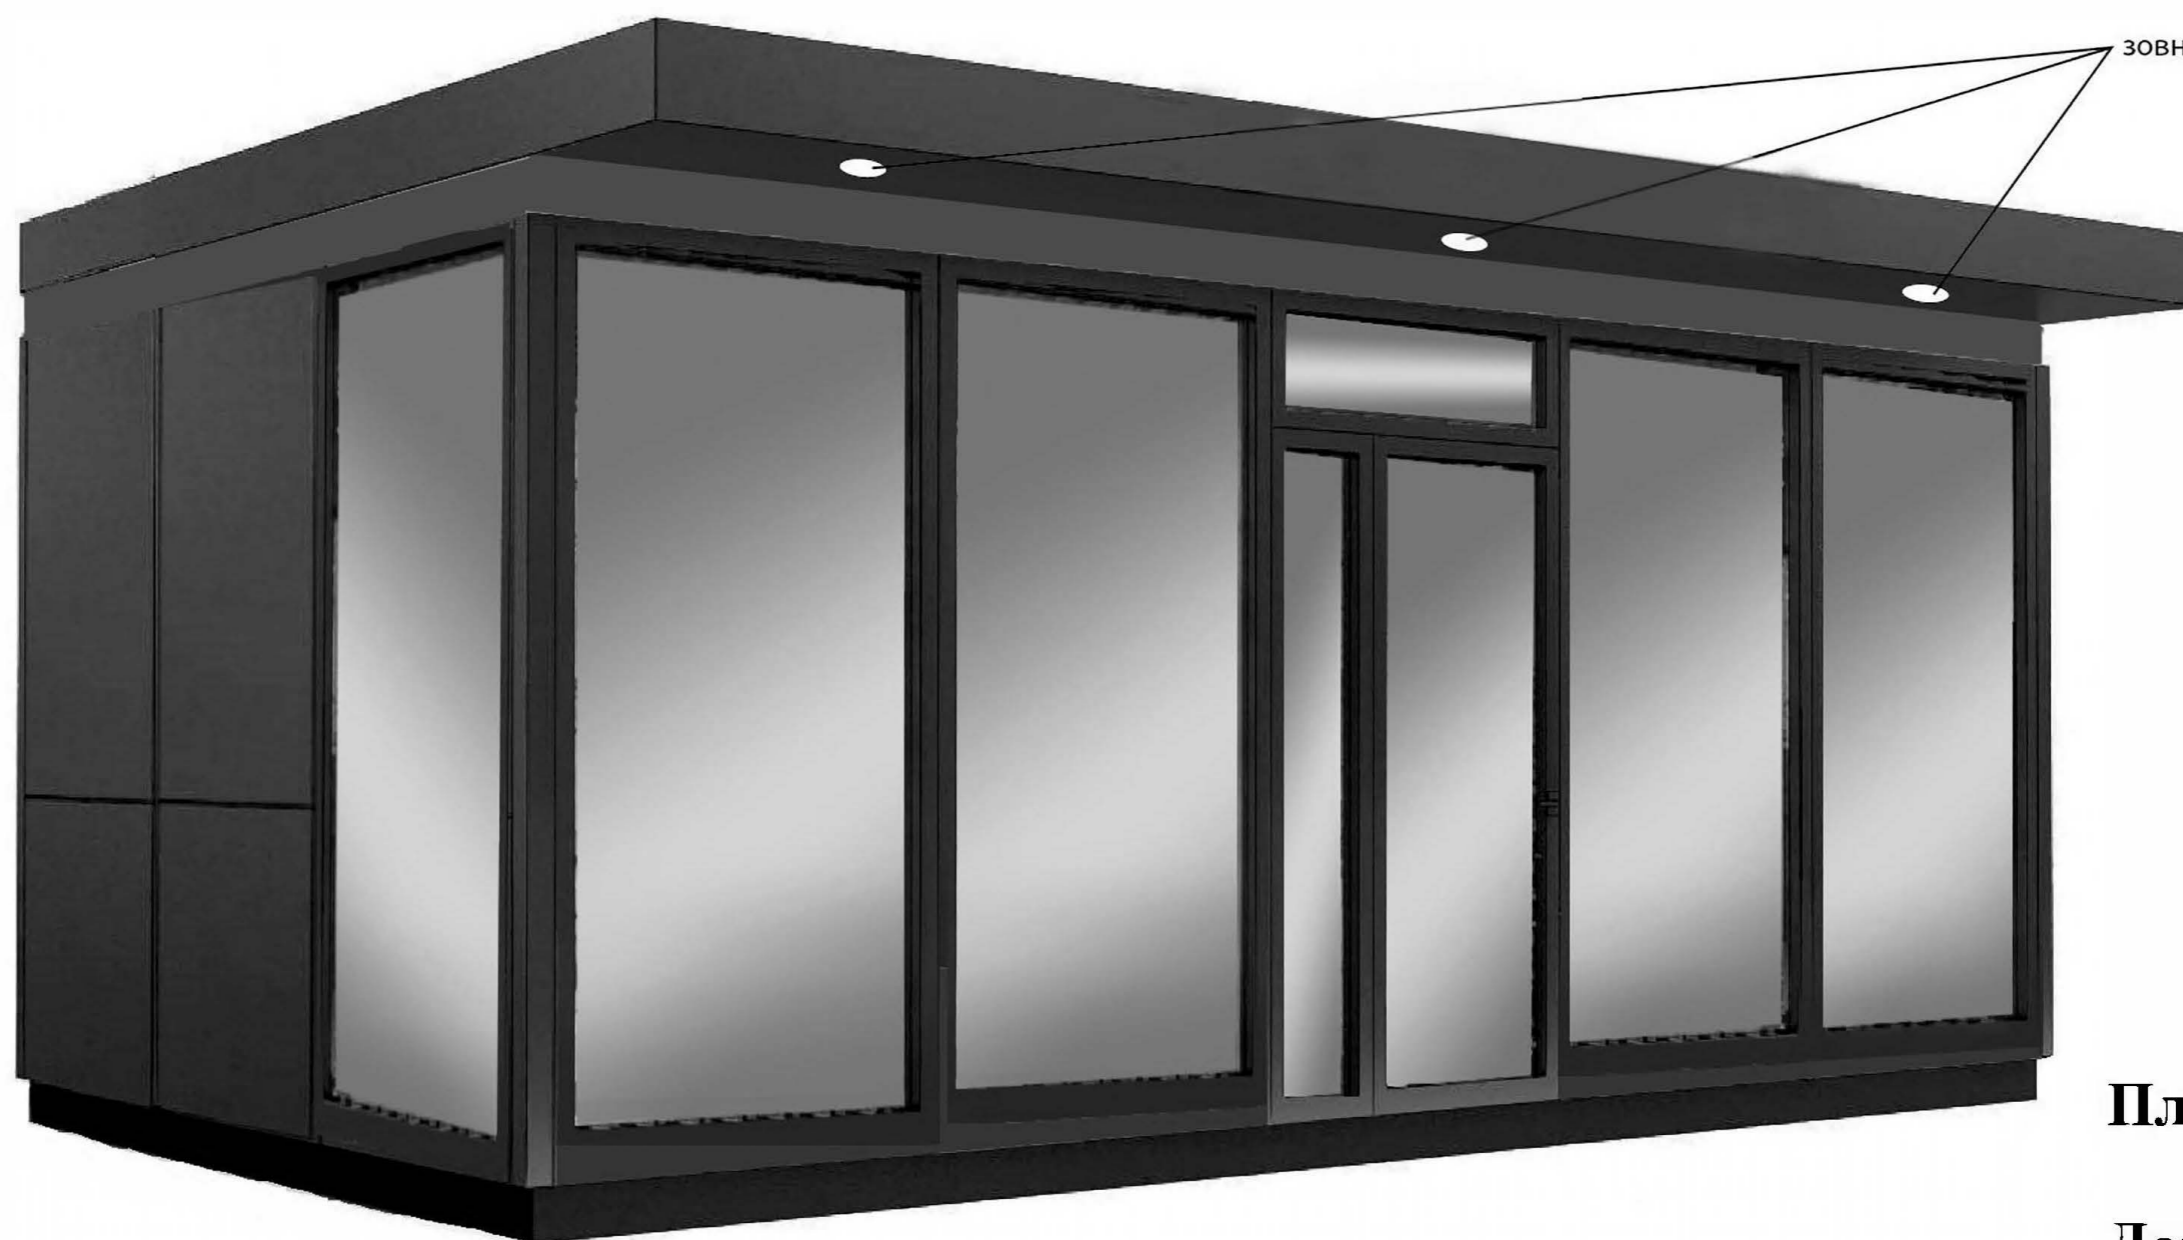

Архітип №5

Площа 20 кв.м.

**Довжина 5000
Ширина 4000**