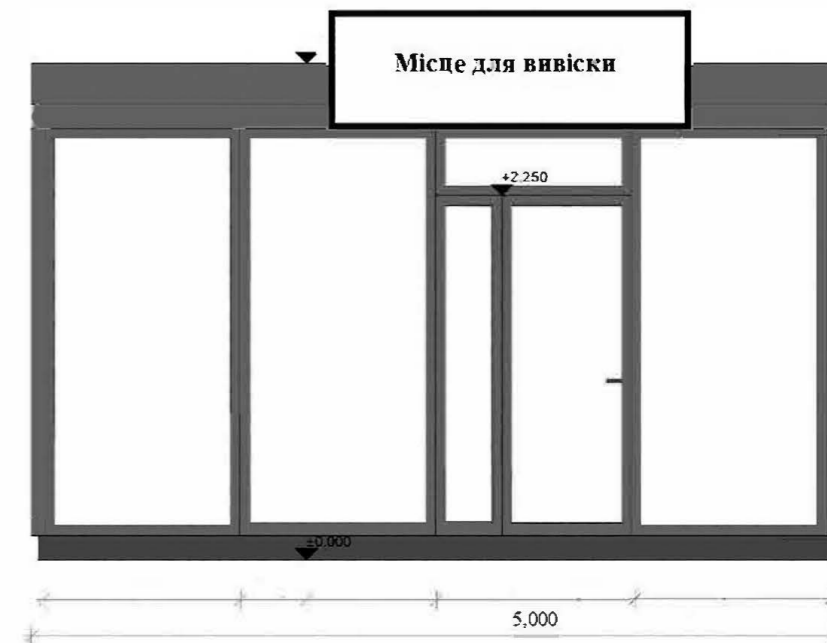

2. Архітипи

Архітип №1

зовнішнє
освітлення

Площа 10 кв.м.

Довжина 4000
Ширина 2500

Архітип №2

зовнішнє
освітлення

Площа 15 кв.м.

Довжина 5000

Ширина 3000

Архітип №3

зовнішнє
освітлення

Площа 15 кв.м.

Довжина 5000

Ширина 3000

Архітип №4

Площа 18 кв.м.

Довжина 4800

Ширина 3750

Архітип №5

Площа 20 кв.м.

**Довжина 5000
Ширина 4000**

Архітип №6

Площа 20 кв.м.

Архітип №9

Площа 28 кв.м.

**Довжина 5600
Ширина 5000**

Архітип №10

зовнішнє світло

Площа 28 кв.м.

Довжина 5600
Ширина 5000

Архітип №11