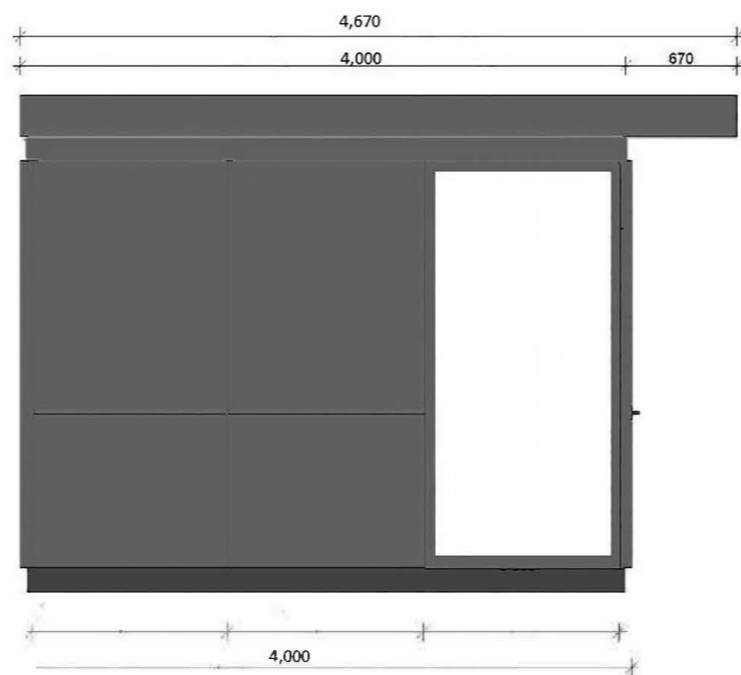

2. Архітипи

Архітип №1

зовнішнє
освітлення

Площа 10 кв.м.

Довжина 4000
Ширина 2500

Архітип №2

зовнішнє
освітлення

Площа 15 кв.м.

Довжина 5000

Ширина 3000

Архітип №3

зовнішнє
освітлення

Площа 15 кв.м.

Довжина 5000

Ширина 3000

Архітип №4

Площа 18 кв.м.

Довжина 4800

Ширина 3750

Архітип №5

Площа 20 кв.м.

**Довжина 5000
Ширина 4000**

Архітип №6

Площа 20 кв.м.

Архітип №9

Площа 28 кв.м.

**Довжина 5600
Ширина 5000**

Архітип №10

зовнішнє світло

Площа 28 кв.м.

Довжина 5600
Ширина 5000

Архітип №11