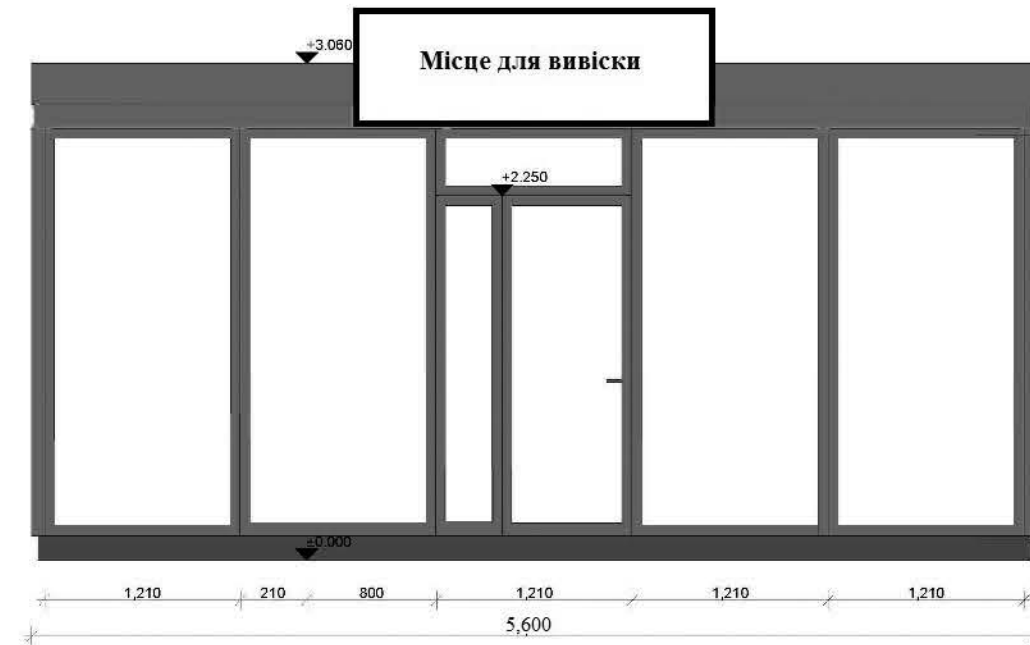

Площа 18 кв.м.

Довжина 4800

Ширина 3750

Архітип №5

Площа 20 кв.м.

**Довжина 5000
Ширина 4000**

Архітип №6

Площа 20 кв.м.

Довжина 5000
Ширина 4000

Архітип №7

зовнішнє
освітлення

Площа 24 кв.м.

Довжина 6000
Ширина 4000

Архітип №8

Площа 24 кв.м.

**Довжина 6000
Ширина 4000**

Архітип №9

Площа 28 кв.м.

**Довжина 5600
Ширина 5000**

Архітип №10

зовнішнє світло

Площа 28 кв.м.

Довжина 5600
Ширина 5000

Архітип №11

Площа 30 кв.м.

**Довжина 6000
Ширина 5000**