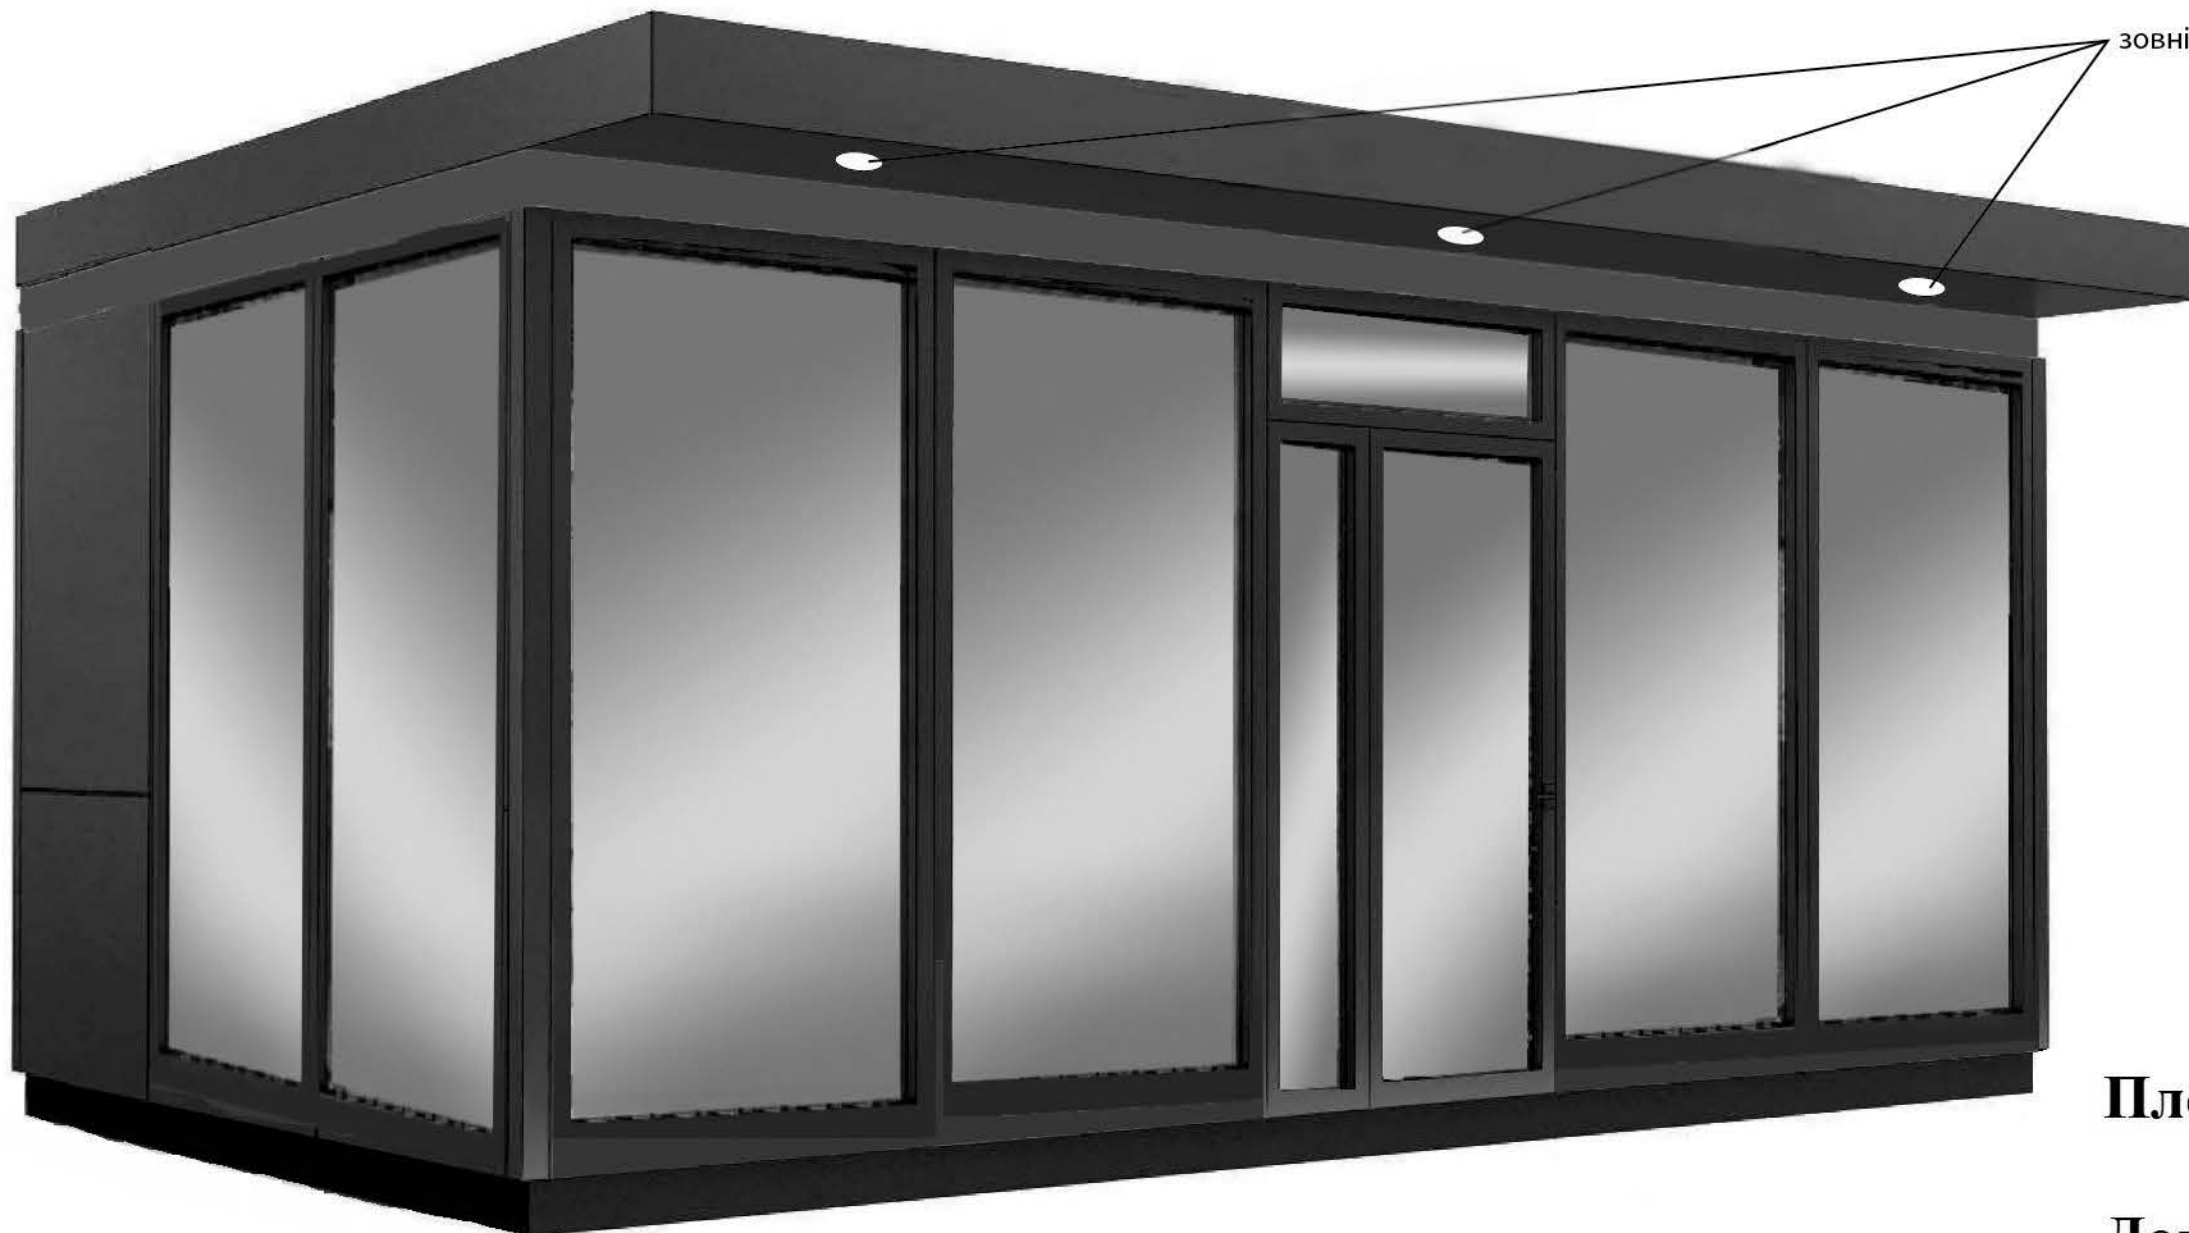

Архітектурні типи тимчасових споруд

1. Загальні вимоги

1. Матеріал зовнішнього оздоблення стін: Металопрофіль та/або Сендвіч-панель.
2. Матеріал вітрин, вікон та дверей: Металопластиковий профіль, скло, захисні металопластикові ролети.
3. Колір зовнішнього оздоблення та оздоблення захисних ролет: Графітовий матовий (7024 RAL Classic).
4. Розміри вказані в архітипах є орієнтовними та можуть бути змінені за умови дотримання максимальної площі тимчасової споруди в розмірі 30 кв.м.
5. Під час проектування, встановлення та експлуатації тимчасової споруди допускається комбінування в одній тимчасовій споруді конструктивних елементів кількох архітипів за умови дотримання вимог щодо матеріалів зовнішнього оздоблення стін, вітрин, вікон, дверей та кольору зовнішнього оздоблення.

Довжина 5000
Ширина 4000

Архітип №7

зовнішнє
освітлення

Площа 24 кв.м.

Довжина 6000
Ширина 4000

Архітип №8

Площа 24 кв.м.

**Довжина 6000
Ширина 4000**

Архітип №9

Площа 28 кв.м.

**Довжина 5600
Ширина 5000**

Архітип №10

зовнішнє світло

Площа 28 кв.м.

Довжина 5600
Ширина 5000

Архітип №11

Площа 30 кв.м.

**Довжина 6000
Ширина 5000**