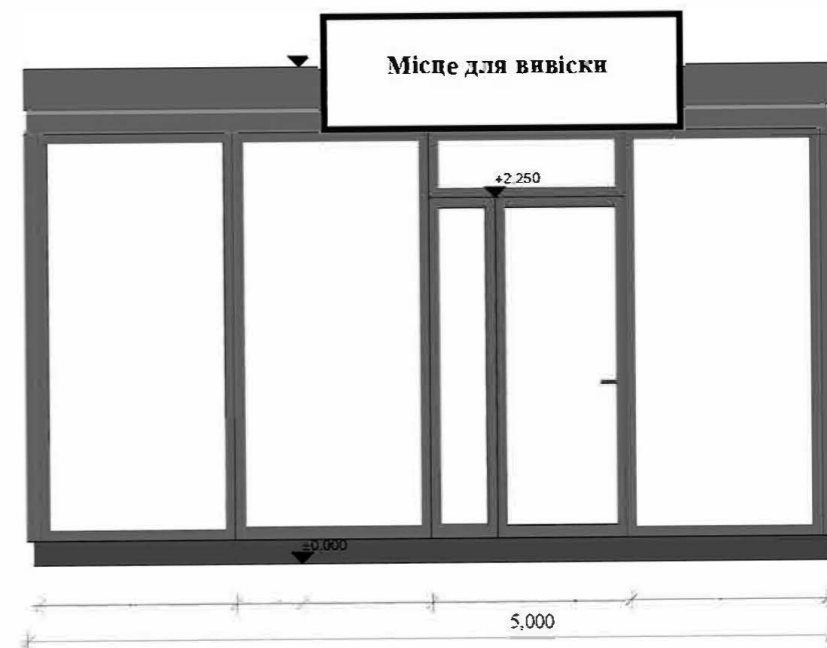

2. Архітипи

Архітип №1

зовнішнє
освітлення

Площа 10 кв.м.

Довжина 4000
Ширина 2500

Архітип №2

зовнішнє
освітлення

Площа 15 кв.м.

Довжина 5000

Ширина 3000

Архітип №3

зовнішнє
освітлення

Площа 15 кв.м.

Довжина 5000

Ширина 3000

Архітип №4

Площа 18 кв.м.

Довжина 4800

Ширина 3750

Архітип №5

Площа 20 кв.м.

**Довжина 5000
Ширина 4000**

Архітип №6

Площа 20 кв.м.

Архітип №9

Площа 28 кв.м.

**Довжина 5600
Ширина 5000**

Архітип №10

зовнішнє світло

Площа 28 кв.м.

Довжина 5600
Ширина 5000

Архітип №11