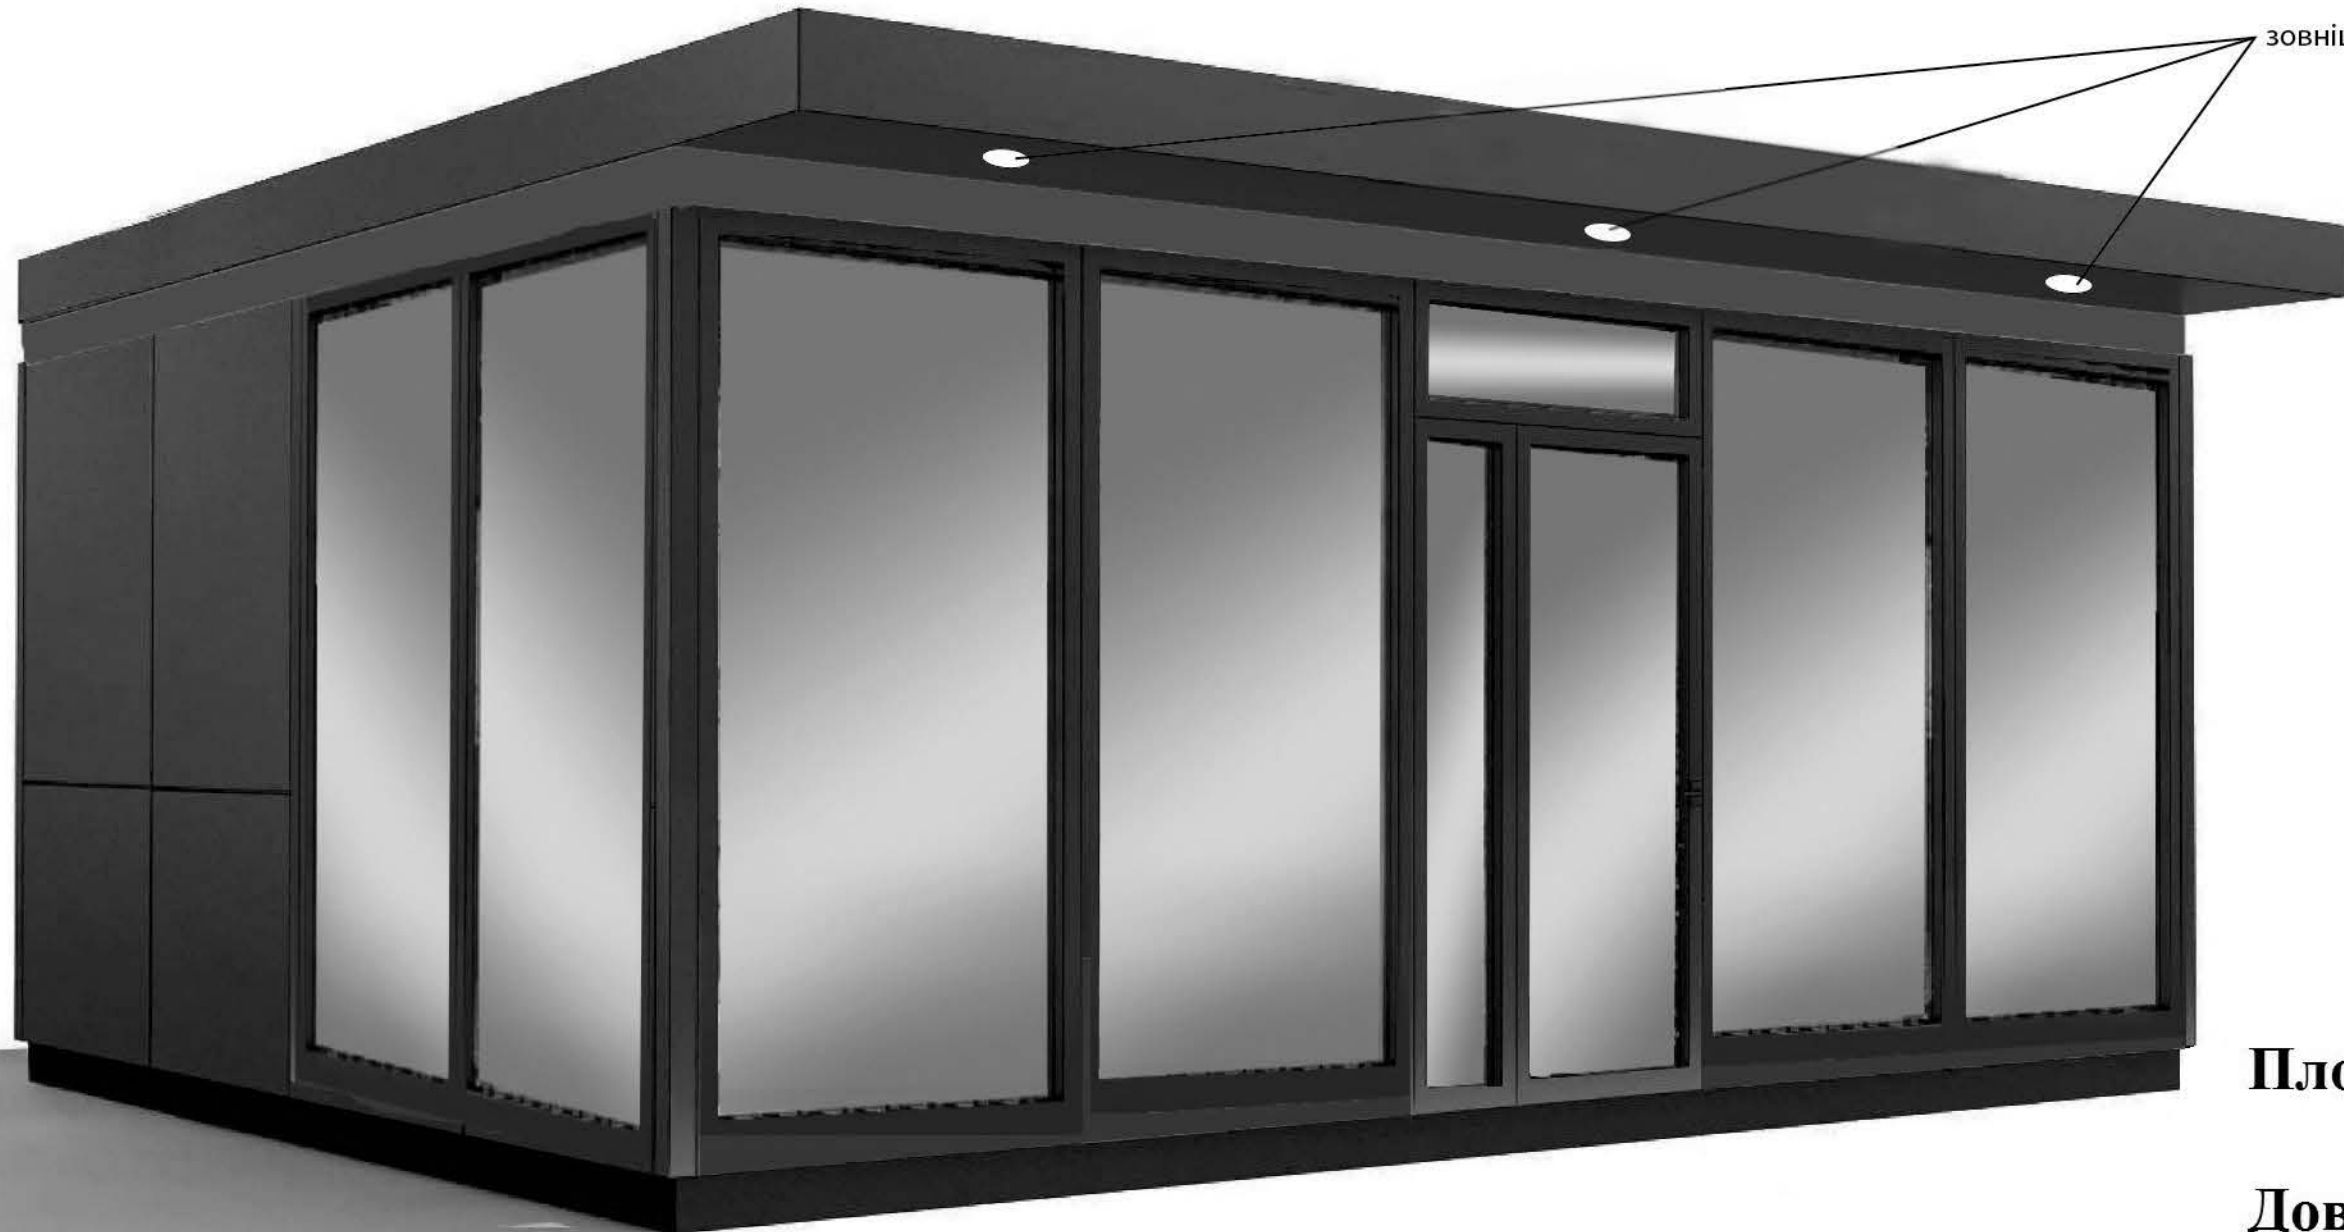

Довжина 5000
Ширина 4000

Архітип №7

зовнішнє
освітлення

Площа 24 кв.м.

Довжина 6000
Ширина 4000

Архітип №8

Площа 24 кв.м.

**Довжина 6000
Ширина 4000**

Архітип №9

Площа 28 кв.м.

**Довжина 5600
Ширина 5000**

Архітип №10

зовнішнє світло

Площа 28 кв.м.

Довжина 5600
Ширина 5000

Архітип №11

Площа 30 кв.м.

**Довжина 6000
Ширина 5000**