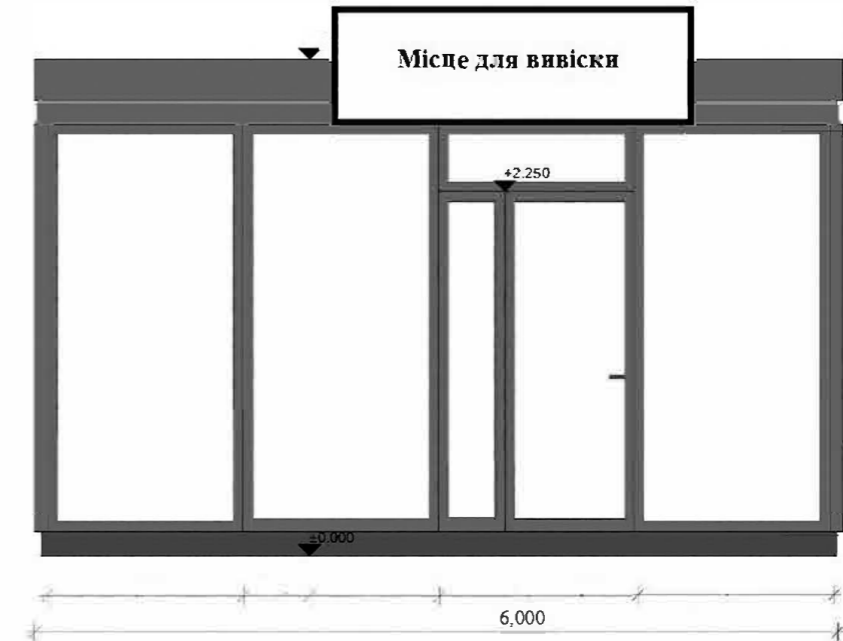

Довжина 5000

Ширина 3000

Архітип №3

зовнішнє
освітлення

Площа 15 кв.м.

Довжина 5000

Ширина 3000

Архітип №4

Площа 18 кв.м.

Довжина 4800

Ширина 3750

Архітип №5

Площа 20 кв.м.

**Довжина 5000
Ширина 4000**

Архітип №6

Площа 20 кв.м.

Довжина 5000
Ширина 4000

Архітип №7

зовнішнє
освітлення

Площа 24 кв.м.

Довжина 6000
Ширина 4000

Архітип №8

Площа 24 кв.м.

**Довжина 6000
Ширина 4000**

Архітип №9

Площа 28 кв.м.

**Довжина 5600
Ширина 5000**

Архітип №10

зовнішнє світло

Площа 28 кв.м.

Довжина 5600
Ширина 5000

Архітип №11