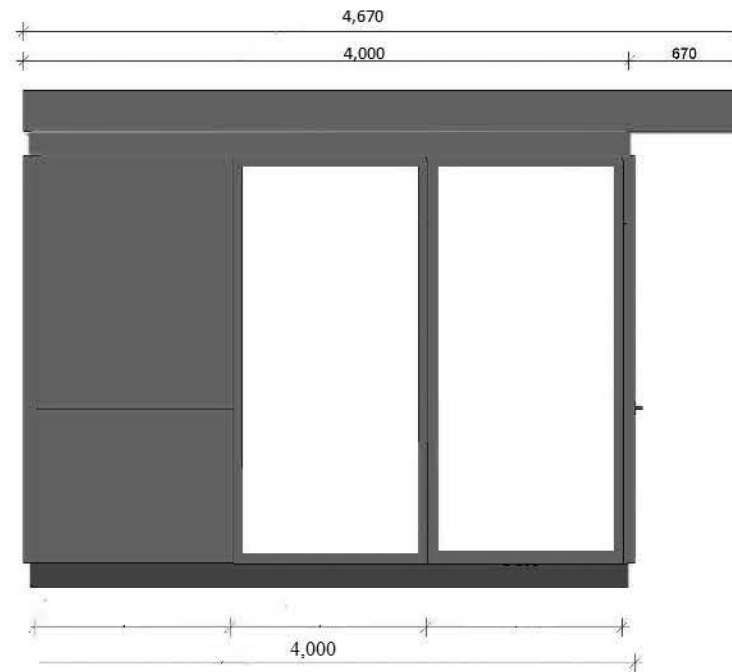

2. Архітипи

Архітип №1

зовнішнє
освітлення

Площа 10 кв.м.

Довжина 4000
Ширина 2500

Архітип №2

зовнішнє
освітлення

Площа 15 кв.м.

Площа 18 кв.м.

Довжина 4800

Ширина 3750

Архітип №5

Площа 20 кв.м.

**Довжина 5000
Ширина 4000**

Архітип №6

Площа 20 кв.м.

Довжина 5000
Ширина 4000

Архітип №7

зовнішнє
освітлення

Площа 24 кв.м.

Довжина 6000
Ширина 4000

Архітип №8

Площа 24 кв.м.

**Довжина 6000
Ширина 4000**

Архітип №9

Площа 28 кв.м.

**Довжина 5600
Ширина 5000**

Архітип №10

зовнішнє світло

Площа 28 кв.м.

Довжина 5600
Ширина 5000

Архітип №11