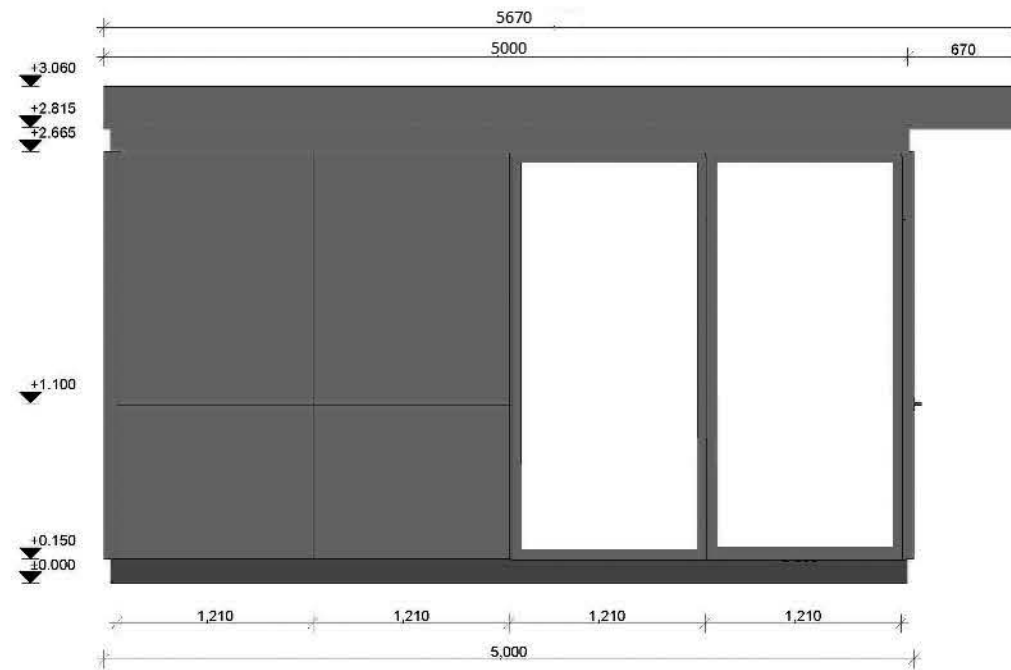

Площа 18 кв.м.

Довжина 4800

Ширина 3750

Архітип №5

Площа 20 кв.м.

**Довжина 5000
Ширина 4000**

Архітип №6

Площа 20 кв.м.

Довжина 5000
Ширина 4000

Архітип №7

зовнішнє
освітлення

Площа 24 кв.м.

Довжина 6000
Ширина 4000

Архітип №8

Площа 24 кв.м.

**Довжина 6000
Ширина 4000**

Архітип №9

Площа 28 кв.м.

**Довжина 5600
Ширина 5000**

Архітип №10

зовнішнє світло

Площа 28 кв.м.

Довжина 5600
Ширина 5000

Архітип №11

Площа 30 кв.м.

**Довжина 6000
Ширина 5000**