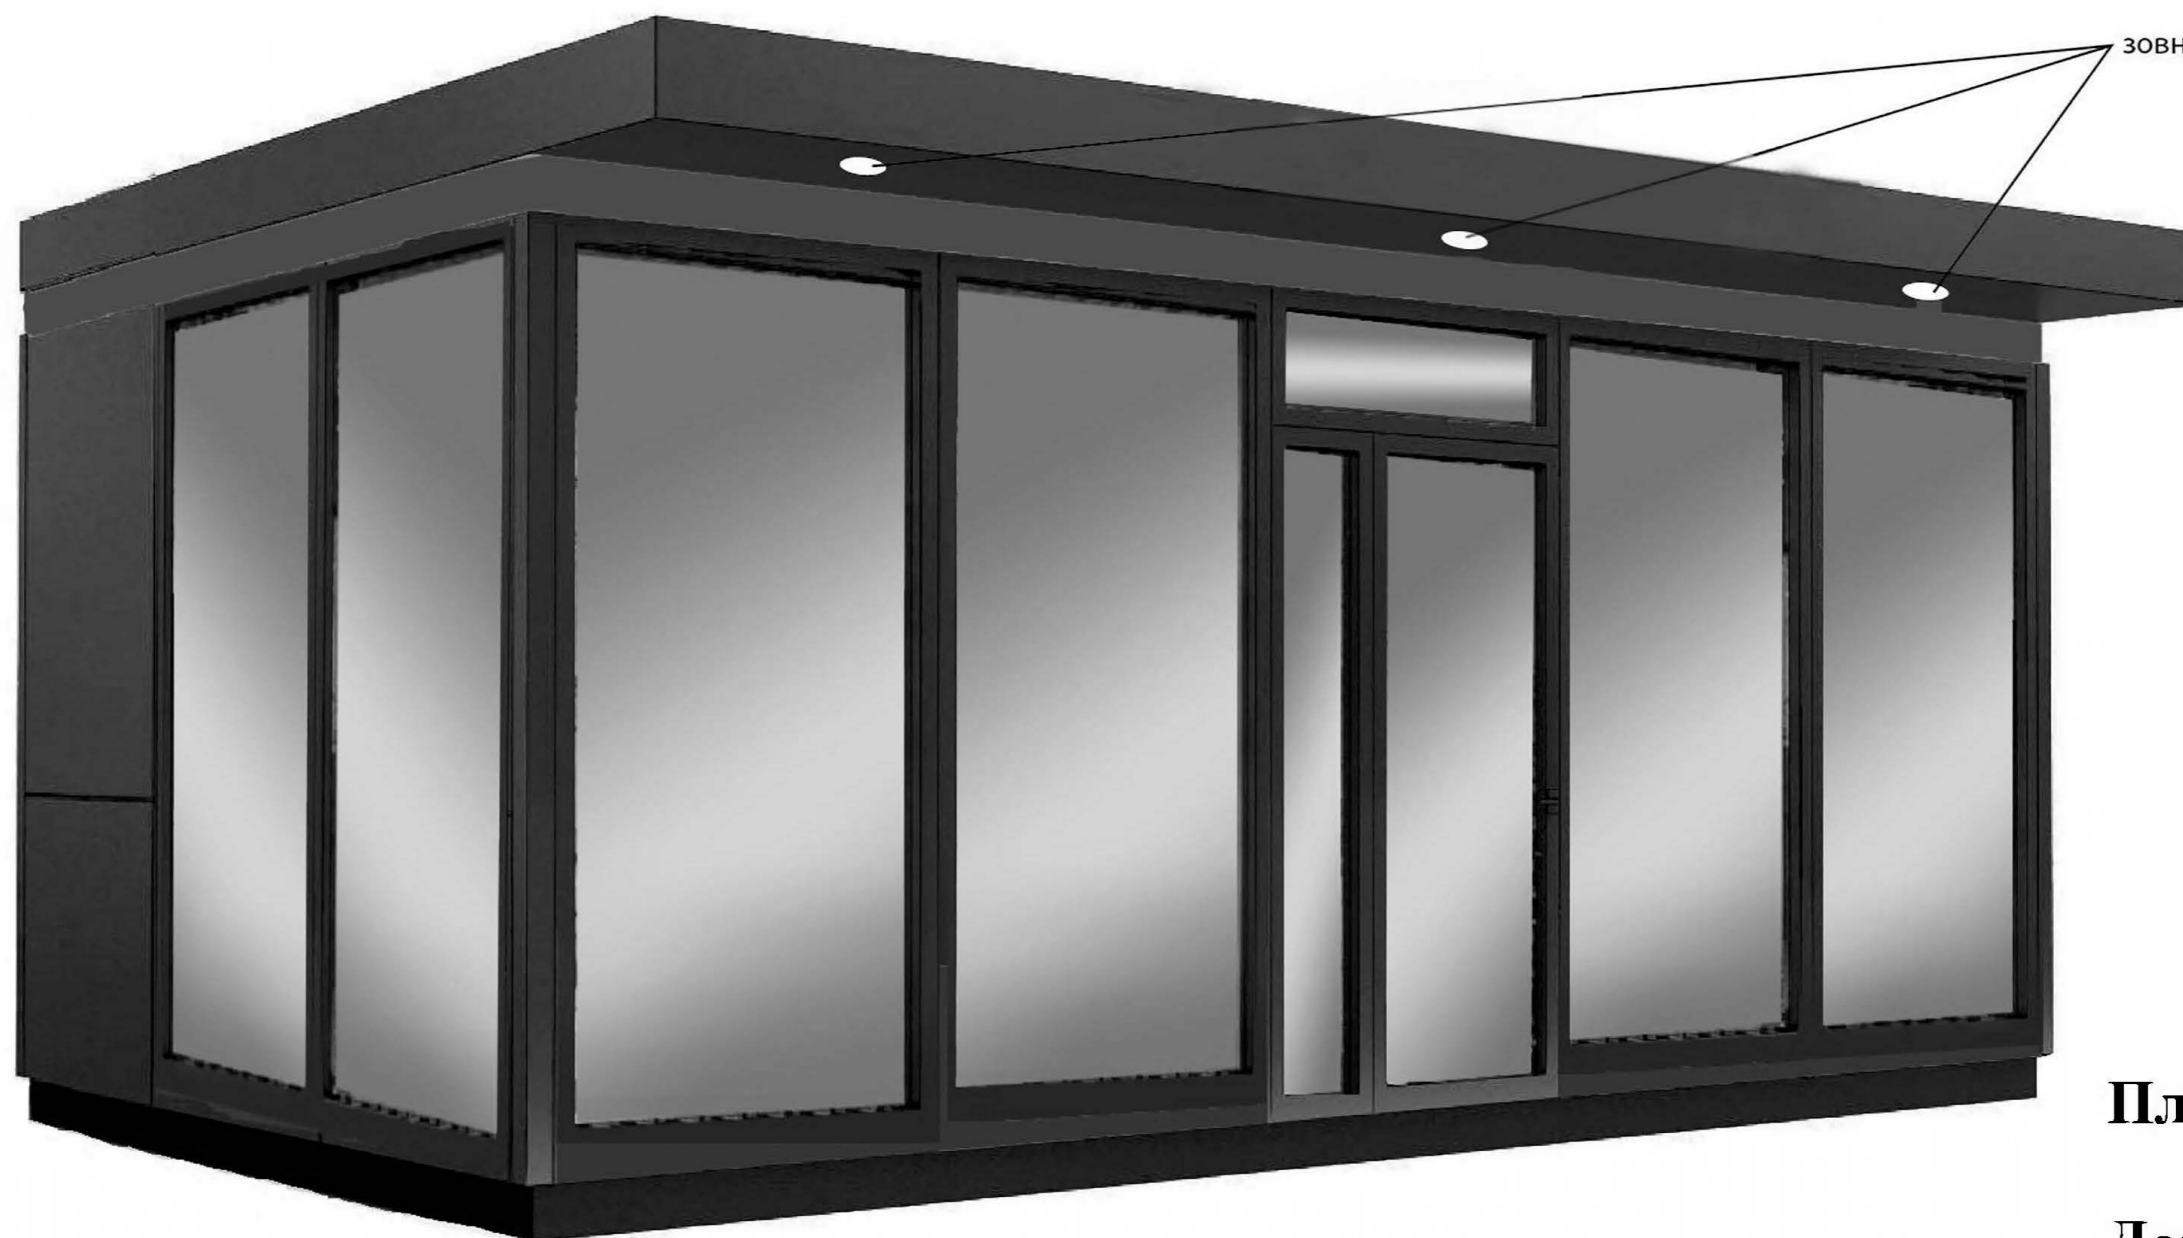

Архітип №6

Площа 20 кв.м.

Довжина 5000
Ширина 4000