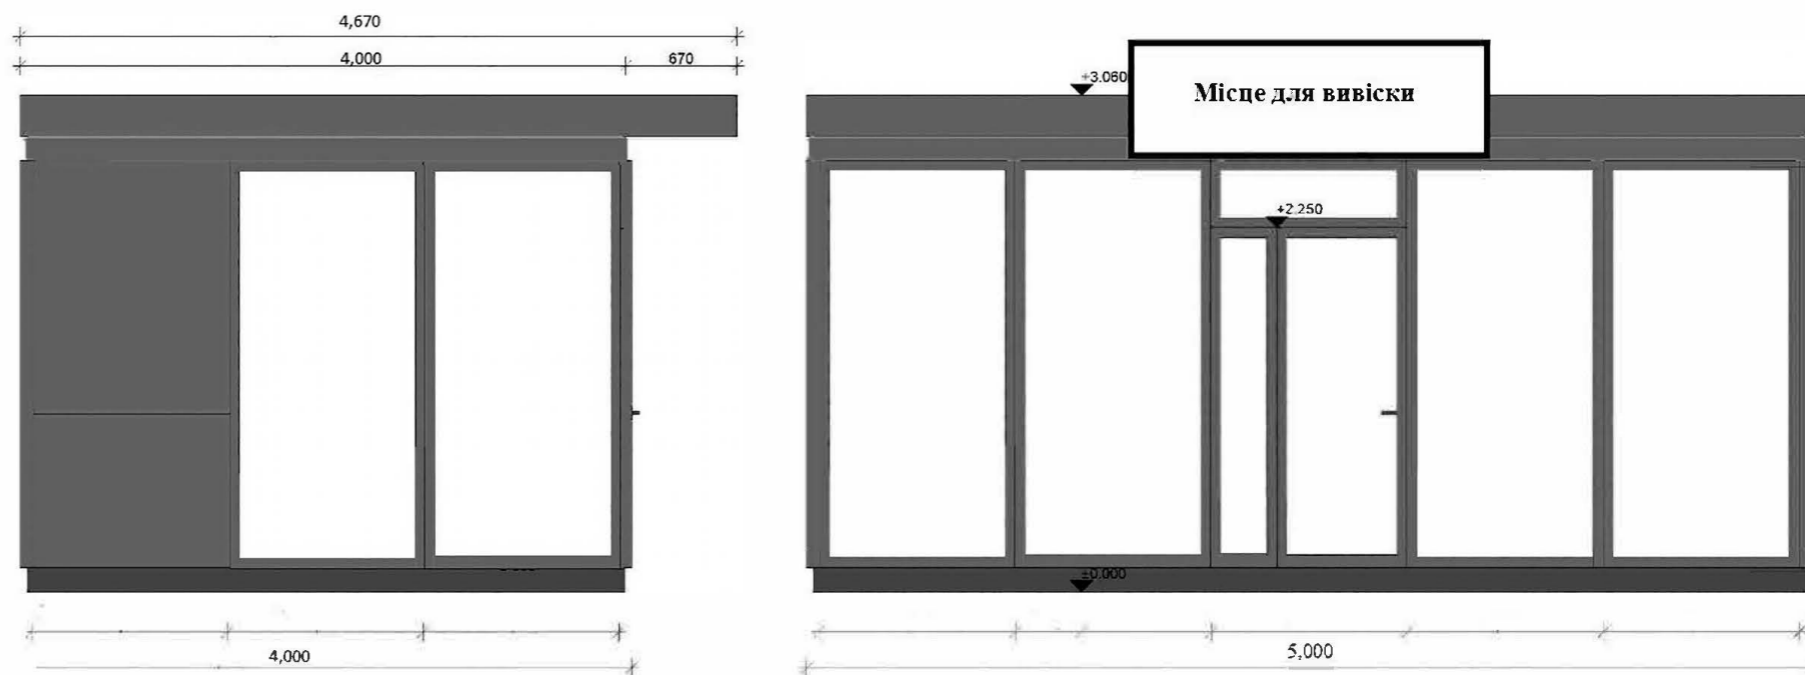

Площа 18 кв.м.

Довжина 4800

Ширина 3750

Архітип №5

Площа 20 кв.м.

**Довжина 5000
Ширина 4000**

Архітип №6

Площа 20 кв.м.

Довжина 5000
Ширина 4000

Архітип №7

зовнішнє
освітлення

Площа 24 кв.м.

Довжина 6000
Ширина 4000

Архітип №8

Площа 24 кв.м.

**Довжина 6000
Ширина 4000**

Архітип №9

Площа 28 кв.м.

**Довжина 5600
Ширина 5000**

Архітип №10

зовнішнє світло

Площа 28 кв.м.

Довжина 5600
Ширина 5000

Архітип №11

Площа 30 кв.м.

**Довжина 6000
Ширина 5000**