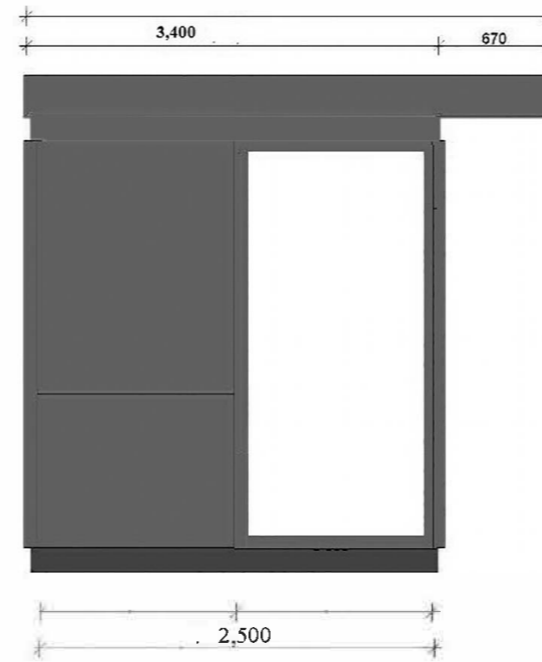

2. Архітипи

Архітип №1

зовнішнє
освітлення

Площа 10 кв.м.

Довжина 4000
Ширина 2500

Архітип №2

зовнішнє
освітлення

Площа 15 кв.м.

Площа 18 кв.м.

Довжина 4800

Ширина 3750

Архітип №5

Площа 20 кв.м.

**Довжина 5000
Ширина 4000**

Архітип №6

Площа 20 кв.м.

Архітип №9

Площа 28 кв.м.

**Довжина 5600
Ширина 5000**

Архітип №10

зовнішнє світло

Площа 28 кв.м.

Довжина 5600
Ширина 5000

Архітип №11

Площа 30 кв.м.

**Довжина 6000
Ширина 5000**