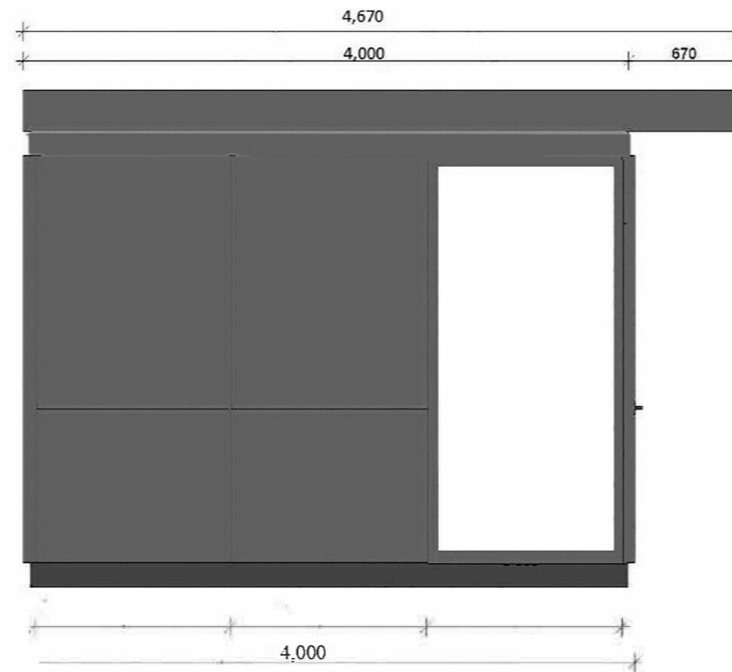

2. Архітипи

Архітип №1

зовнішнє
освітлення

Площа 10 кв.м.

Довжина 4000
Ширина 2500

Архітип №2

зовнішнє
освітлення

Площа 15 кв.м.

Площа 18 кв.м.

Довжина 4800

Ширина 3750

Архітип №5

Площа 20 кв.м.

**Довжина 5000
Ширина 4000**

Архітип №6

Площа 20 кв.м.

Довжина 5000
Ширина 4000

Архітип №7

зовнішнє
освітлення

Площа 24 кв.м.

Довжина 6000
Ширина 4000

Архітип №8

Площа 24 кв.м.

**Довжина 6000
Ширина 4000**

Архітип №9

Площа 28 кв.м.

**Довжина 5600
Ширина 5000**

Архітип №10

зовнішнє світло

Площа 28 кв.м.

Довжина 5600
Ширина 5000

Архітип №11