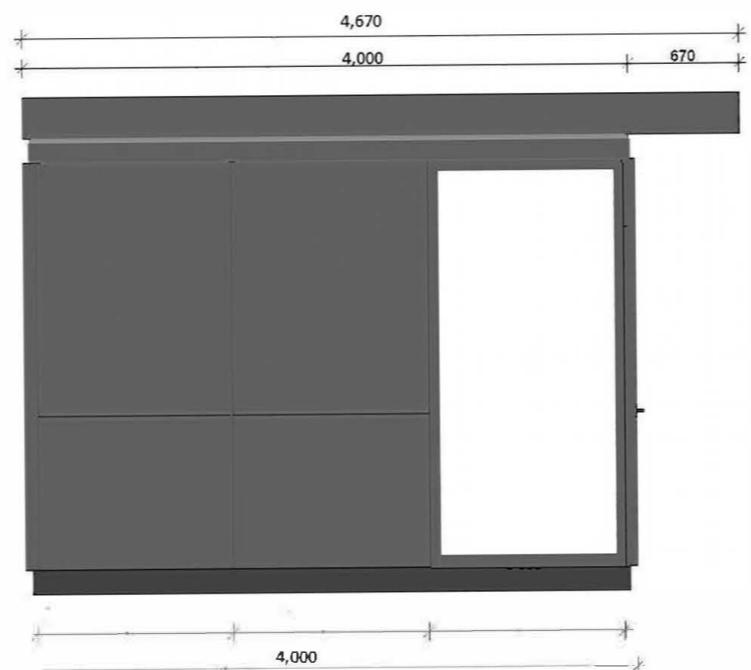

2. Архітипи

Архітип №1

зовнішнє
освітлення

Площа 10 кв.м.

Довжина 4000
Ширина 2500

Архітип №2

зовнішнє
освітлення

Площа 15 кв.м.

Довжина 5000

Ширина 3000

Архітип №3

зовнішнє
освітлення

Площа 15 кв.м.

Довжина 5000

Ширина 3000

Архітип №4

Площа 18 кв.м.

Довжина 4800

Ширина 3750

Архітип №5

Площа 20 кв.м.

**Довжина 5000
Ширина 4000**

Архітип №6

Площа 20 кв.м.

Архітип №9

Площа 28 кв.м.

**Довжина 5600
Ширина 5000**

Архітип №10

зовнішнє світло

Площа 28 кв.м.

Довжина 5600
Ширина 5000

Архітип №11