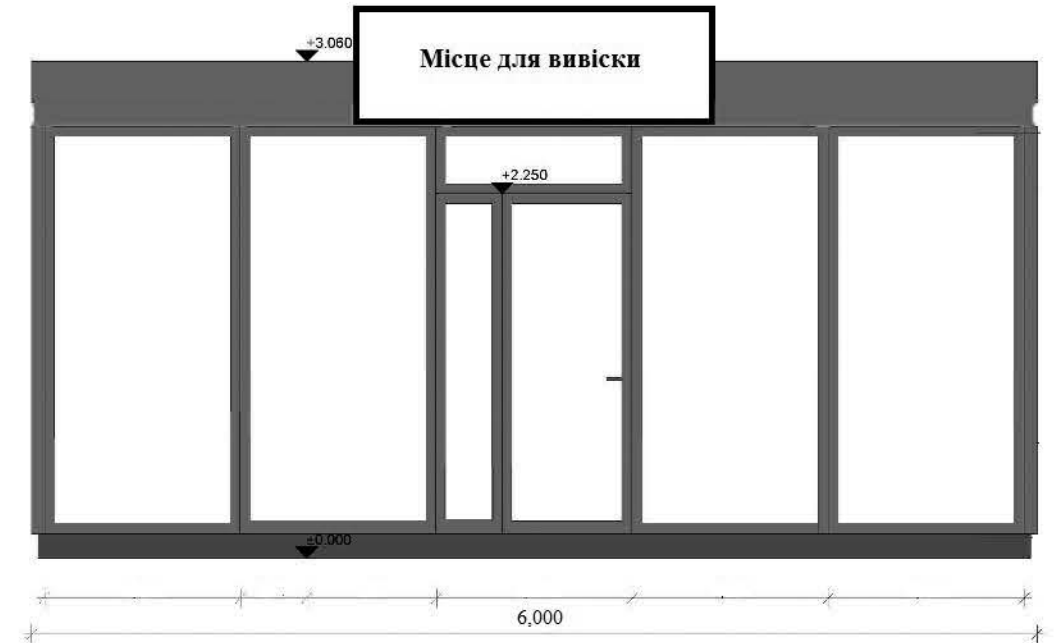

Площа 18 кв.м.

Довжина 4800

Ширина 3750

Архітип №5

Площа 20 кв.м.

**Довжина 5000
Ширина 4000**

Архітип №6

Площа 20 кв.м.

Довжина 5000
Ширина 4000

Архітип №7

зовнішнє
освітлення

Площа 24 кв.м.

Довжина 6000
Ширина 4000

Архітип №8

Площа 24 кв.м.

**Довжина 6000
Ширина 4000**

Архітип №9

Площа 28 кв.м.

**Довжина 5600
Ширина 5000**

Архітип №10

зовнішнє світло

Площа 28 кв.м.

Довжина 5600
Ширина 5000

Архітип №11

Площа 30 кв.м.

**Довжина 6000
Ширина 5000**