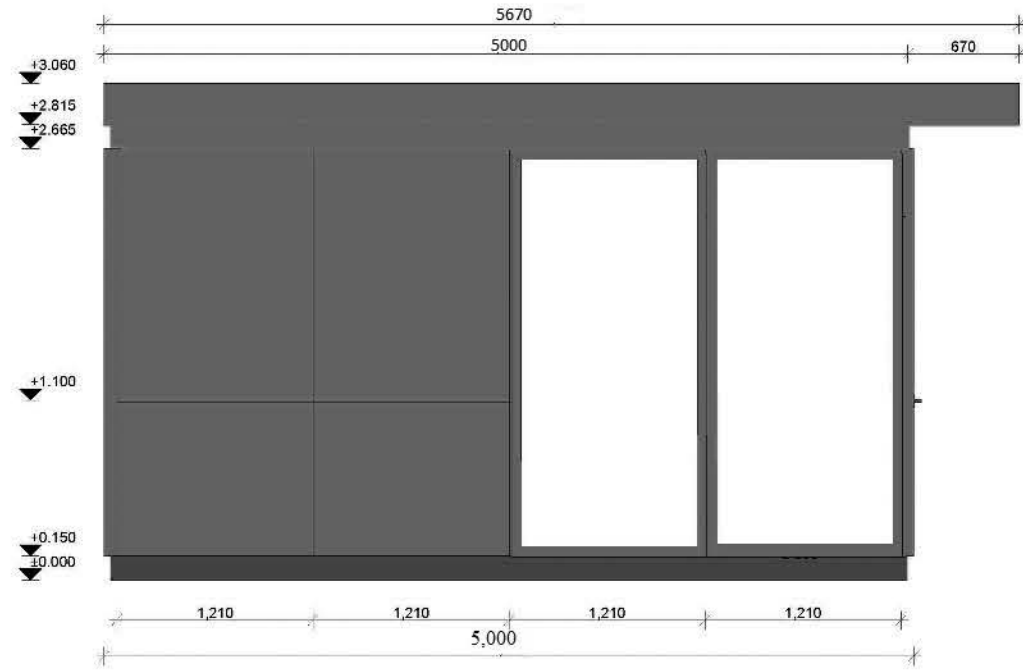

Площа 18 кв.м.

Довжина 4800

Ширина 3750

Архітип №5

Площа 20 кв.м.

**Довжина 5000
Ширина 4000**

Архітип №6

Площа 20 кв.м.

Довжина 5000
Ширина 4000

Архітип №7

зовнішнє
освітлення

Площа 24 кв.м.

Довжина 6000
Ширина 4000

Архітип №8

Площа 24 кв.м.

**Довжина 6000
Ширина 4000**

Архітип №9

Площа 28 кв.м.

**Довжина 5600
Ширина 5000**

Архітип №10

зовнішнє світло

Площа 28 кв.м.

Довжина 5600
Ширина 5000

Архітип №11

Площа 30 кв.м.

**Довжина 6000
Ширина 5000**