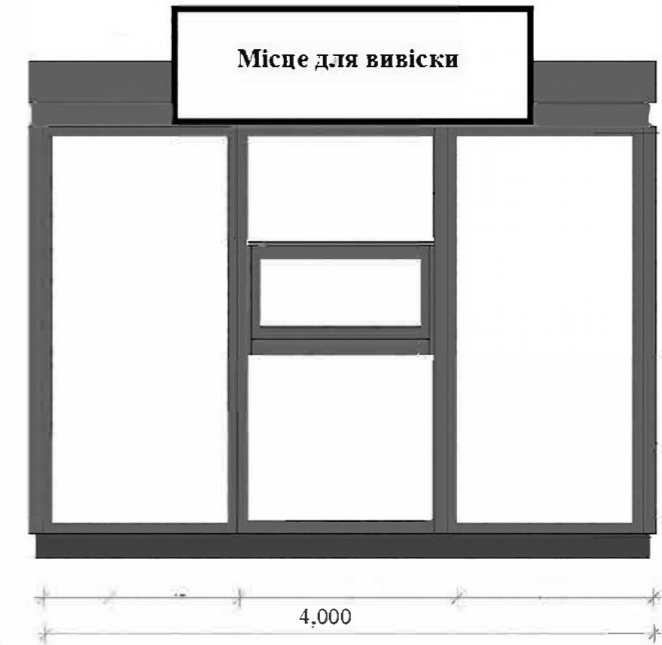

2. Архітипи

Архітип №1

зовнішнє
освітлення

Площа 10 кв.м.

Довжина 4000
Ширина 2500

Архітип №2

зовнішнє
освітлення

Площа 15 кв.м.

Площа 18 кв.м.

Довжина 4800

Ширина 3750

Архітип №5

Площа 20 кв.м.

**Довжина 5000
Ширина 4000**

Архітип №6

Площа 20 кв.м.

Архітип №9

Площа 28 кв.м.

**Довжина 5600
Ширина 5000**

Архітип №10

зовнішнє світло

Площа 28 кв.м.

Довжина 5600
Ширина 5000

Архітип №11

Площа 30 кв.м.

**Довжина 6000
Ширина 5000**