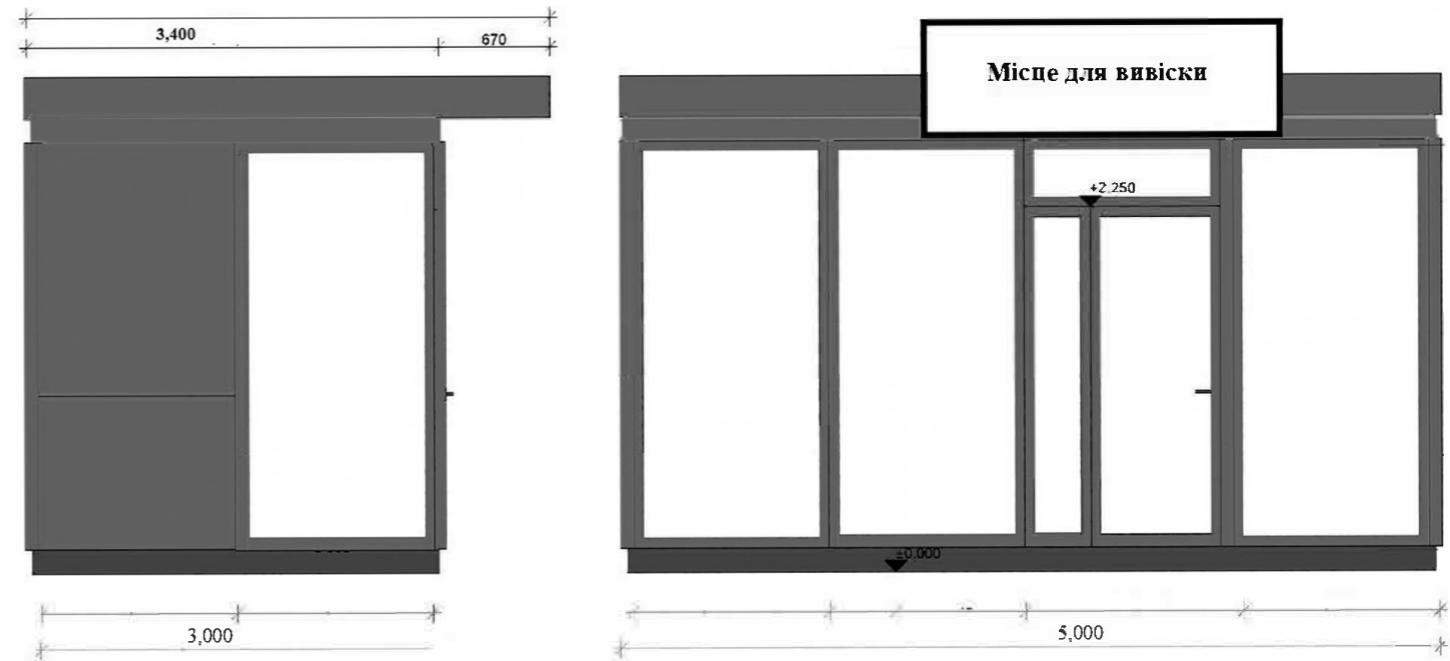

2. Архітипи

Архітип №1

зовнішнє
освітлення

Площа 10 кв.м.

Довжина 4000
Ширина 2500

Архітип №2

зовнішнє
освітлення

Площа 15 кв.м.

Довжина 5000

Ширина 3000

Архітип №3

зовнішнє
освітлення

Площа 15 кв.м.

Довжина 5000

Ширина 3000

Архітип №4

Площа 18 кв.м.

Довжина 4800

Ширина 3750

Архітип №5

Площа 20 кв.м.

**Довжина 5000
Ширина 4000**

Архітип №6

Площа 20 кв.м.

Площа 30 кв.м.

**Довжина 6000
Ширина 5000**