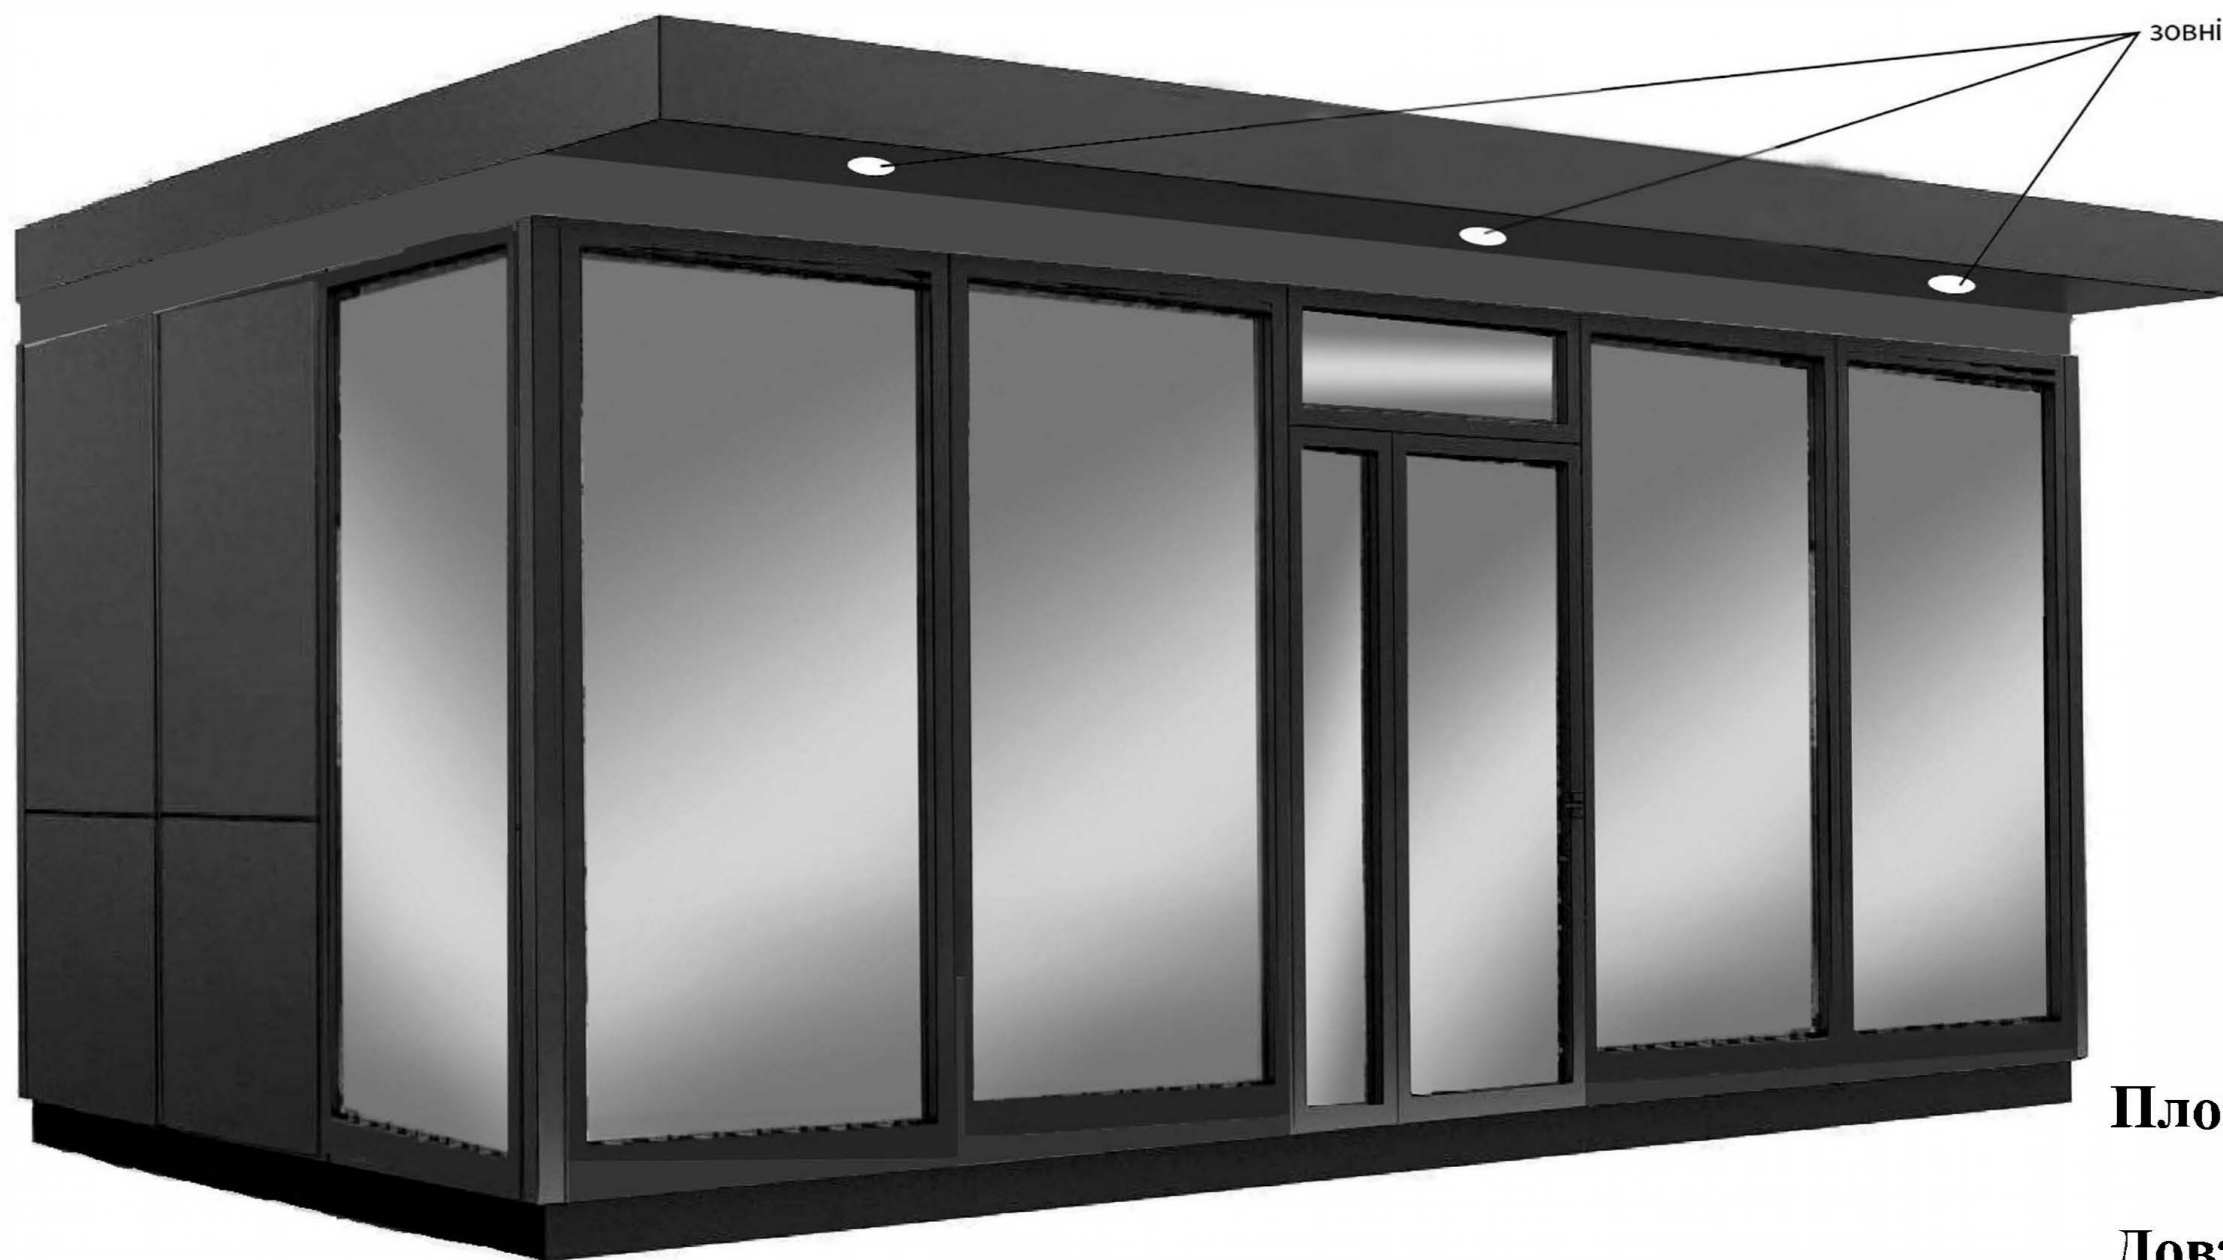

Архітектурні типи тимчасових споруд

1. Загальні вимоги

1. Матеріал зовнішнього оздоблення стін: Металопрофіль та/або Сендвіч-панель.
2. Матеріал вітрин, вікон та дверей: Металопластиковий профіль, скло, захисні металопластикові ролети.
3. Колір зовнішнього оздоблення та оздоблення захисних ролет: Графітовий матовий (7024 RAL Classic).
4. Розміри вказані в архітипах є орієнтовними та можуть бути змінені за умови дотримання максимальної площі тимчасової споруди в розмірі 30 кв.м.
5. Під час проектування, встановлення та експлуатації тимчасової споруди допускається комбінування в одній тимчасовій споруді конструктивних елементів кількох архітипів за умови дотримання вимог щодо матеріалів зовнішнього оздоблення стін, вітрин, вікон, дверей та кольору зовнішнього оздоблення.

2. Архітипи

Архітип №1

зовнішнє
освітлення

Площа 10 кв.м.

Довжина 4000
Ширина 2500

Архітип №2

зовнішнє
освітлення

Площа 15 кв.м.

Довжина 5000

Ширина 3000

Архітип №3

зовнішнє
освітлення

Площа 15 кв.м.

Довжина 5000

Ширина 3000

Архітип №4

Площа 30 кв.м.

**Довжина 6000
Ширина 5000**